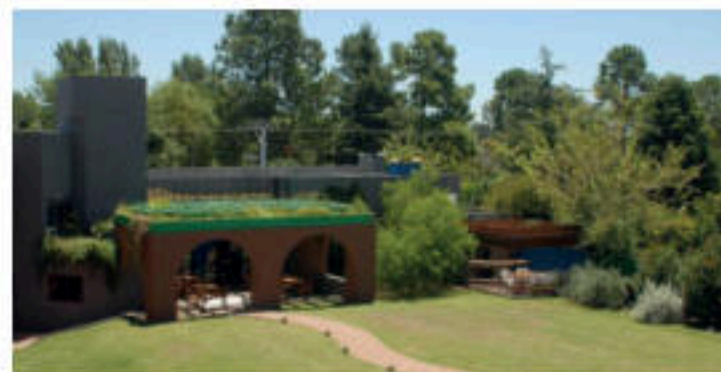

ALOJAMIENTOS

Opciones cercanas para quienes prefieran hospedarse fuera de la estancia

Todas las tarifas son aproximadas, verificar directamente con el establecimiento

COMPLEJO BOHIO

Todas las habitaciones disponen vista al jardín, wifi, aire acondicionado, ropa de cama y toallas.

NOCHE DEL EVENTO

\$150.000

aproximadamente por habitación doble

RESERVAR

AGUARÁ HOTEL & SPA

Habitaciones dobles con vista al parque, desayuno incluido, spa, piscina, gimnasio, solarium, sala de juegos y WiFi.