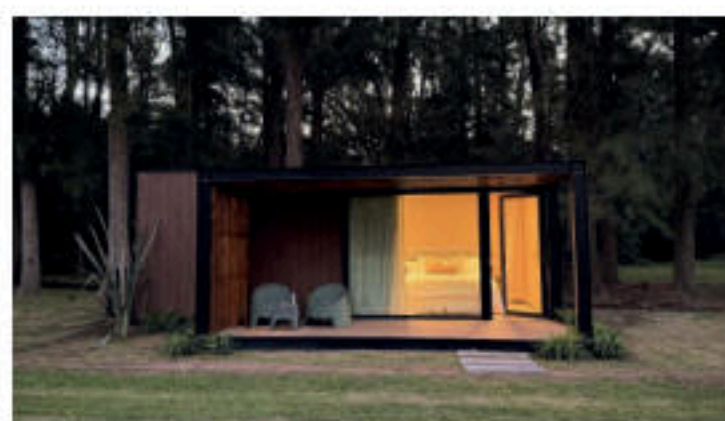

\$304.000

NOCHE PREVIA

\$348.000

por persona + iva

Máx. 3 personas

BUNGALOWS DEL BOSQUE

Espacio y tranquilidad.
Bungalows de estilo campestre que ofrecen espacio, privacidad y la calidez del campo. Ideales para familias y grupos.

NOCHE DEL EVENTO

\$304.000

NOCHE PREVIA

\$348.000

por persona + iva

Máx. 4 personas

GRAND LODGE

Naturaleza y diseño.
Lodges modernos y confortables integrados en el bosque, perfecto para quienes buscan conexión y descanso.