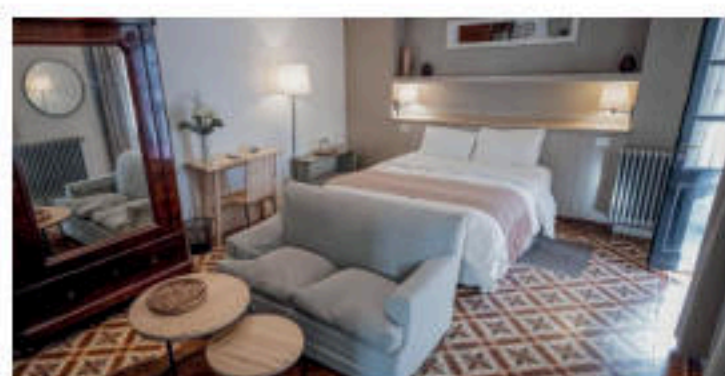

Máx. 4 personas. Posibilidad hab. conectadas

COLONIAL

Estilo tradicional y acogedor.
Habitaciones cálidas y confortables de estilo tradicional y campestre.

NOCHE DEL EVENTO

$304.000

NOCHE PREVIA

$348.000

por persona + iva