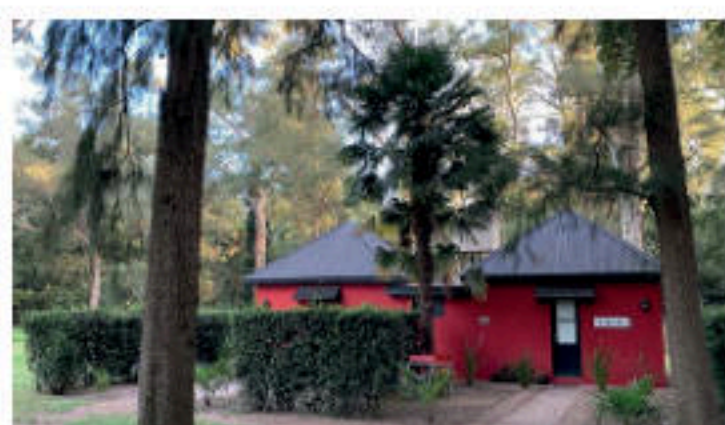

NOCHE PREVIA

\$417.000

por persona + iva

Máx. 4 personas. Posibilidad hab. conectadas

COLONIAL

Estilo tradicional y acogedor.
Habitaciones cálidas y confortables de estilo tradicional y campestre.

NOCHE DEL EVENTO

\$304.000

NOCHE PREVIA

\$348.000

por persona + iva

Máx. 3 personas

BUNGALOWS DEL BOSQUE

Espacio y tranquilidad.
Bungalows de estilo campestre que ofrecen espacio, privacidad y la calidez del campo. Ideales para familias y grupos.

NOCHE DEL EVENTO

\$304.000

NOCHE PREVIA

\$348.000

por persona + iva

Máx. 4 personas

GRAND LODGE

Naturaleza y diseño.
Lodges modernos y confortables integrados en el bosque, perfecto para quienes buscan conexión y descanso.